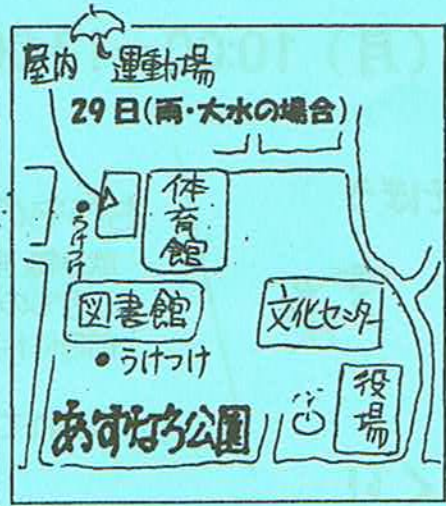

# みんなの遊び場

♪キーワード♪

じぶん せきにん  
自分の責任で  
じゆう あそ  
自由に遊ぶ

～今年も南小・北小合同で3日間実施～

**7月27日(土)** うきしまかわあそび  
午前10時～午後1時

**7月28日(日)** うきしまかわあそび  
午前10時～午後1時

**7月29日(月)** あすなろ公園  
午前10時～午後1時

### 雨天のときは…

あすなろ公園  
※大雨の時は屋内運動場

あすなろ公園  
※大雨の時は屋内運動場

屋内運動場

うきしま中止の時

赤い中止旗  
が出ます

みんなの遊び場を  
楽しむために

- 見守りのサポーターはいますが、けがの責任は負えません。気をつけて遊んでください。
- 受付で、名前・家の人の連絡先をかいてね。
- 赤いバンダナの人の言うことをよく聞いてください。

### 会場MAP

きいろの旗が自印です!